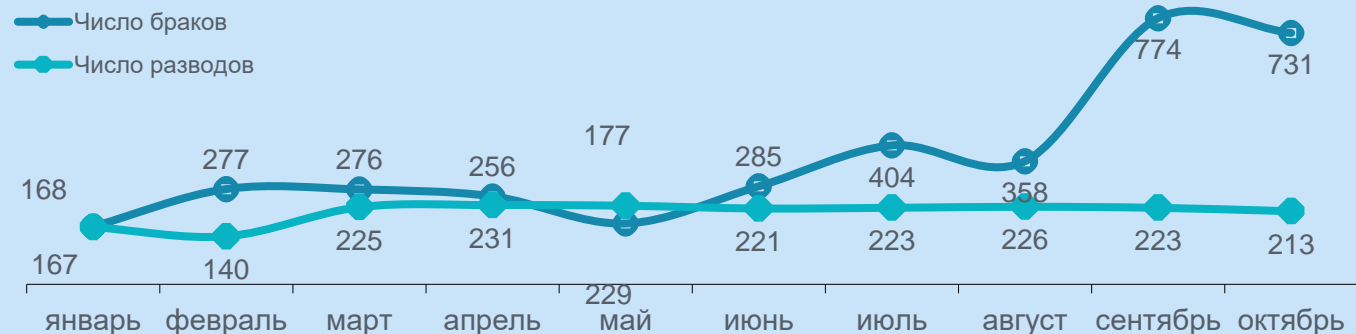

## Брачное состояние

браки

3 706

▲ 25,1%

разводы

2 098

▲ 5,2%

Число зарегистрированных браков и разводов в Сахалинской области по месяцам 2022 года

## Миграция населения

число прибывших

14 743

▼ 1,7%

число выбывших

18 622

▲ 30,2%